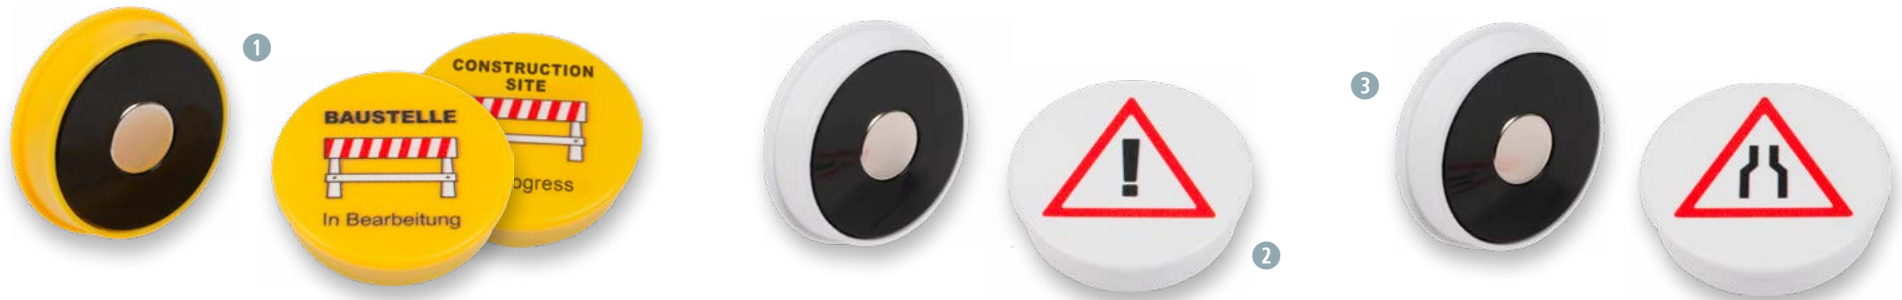

Klare Symbole haben eine große Wirkung. Wir kennen diese ordnende Kraft aus dem Straßenverkehr, wo Schilder mit einfachen Symbolen dafür sorgen, dass der Verkehr reibungslos läuft. Nutzen Sie wirksame Symbole auch im Alltag und am Arbeitsplatz. Die neuen VisuFlex® Organisationsmagnete von Schallenkammer haften auf allen eisenhaltigen Flächen und lassen sich problemlos anbringen, verschieben und rückstandsfrei entfernen. Sie haben eigene Ideen oder benötigen spezielle Symbole für Ihren Einsatzbereich? Sprechen Sie mit uns, denn wir erfüllen gerne Kundenwünsche.

Clear symbols have a big impact. We know this regulating power from the traffic where signs with simple symbol ensure that traffic runs smoothly. Use effective symbols in everyday life and at work. The new VisuFlex® organization magnets of Schallenkammer hold on all ferrous surfaces and can be attached, moved or removed easily. You have your own ideas or need a special symbols for your application? Talk to us because we are happy to meet customer needs.

Baustelle | Construction site ①

Mit diesem Magnetsymbol ist sofort erkennbar, dass ein Projekt noch nicht abgeschlossen ist. So werden Vorgänge transparent und Missverständnisse lassen sich vermeiden. Die Signalfarbe gelb sorgt dafür, dass der Hinweis nicht übersehen wird.